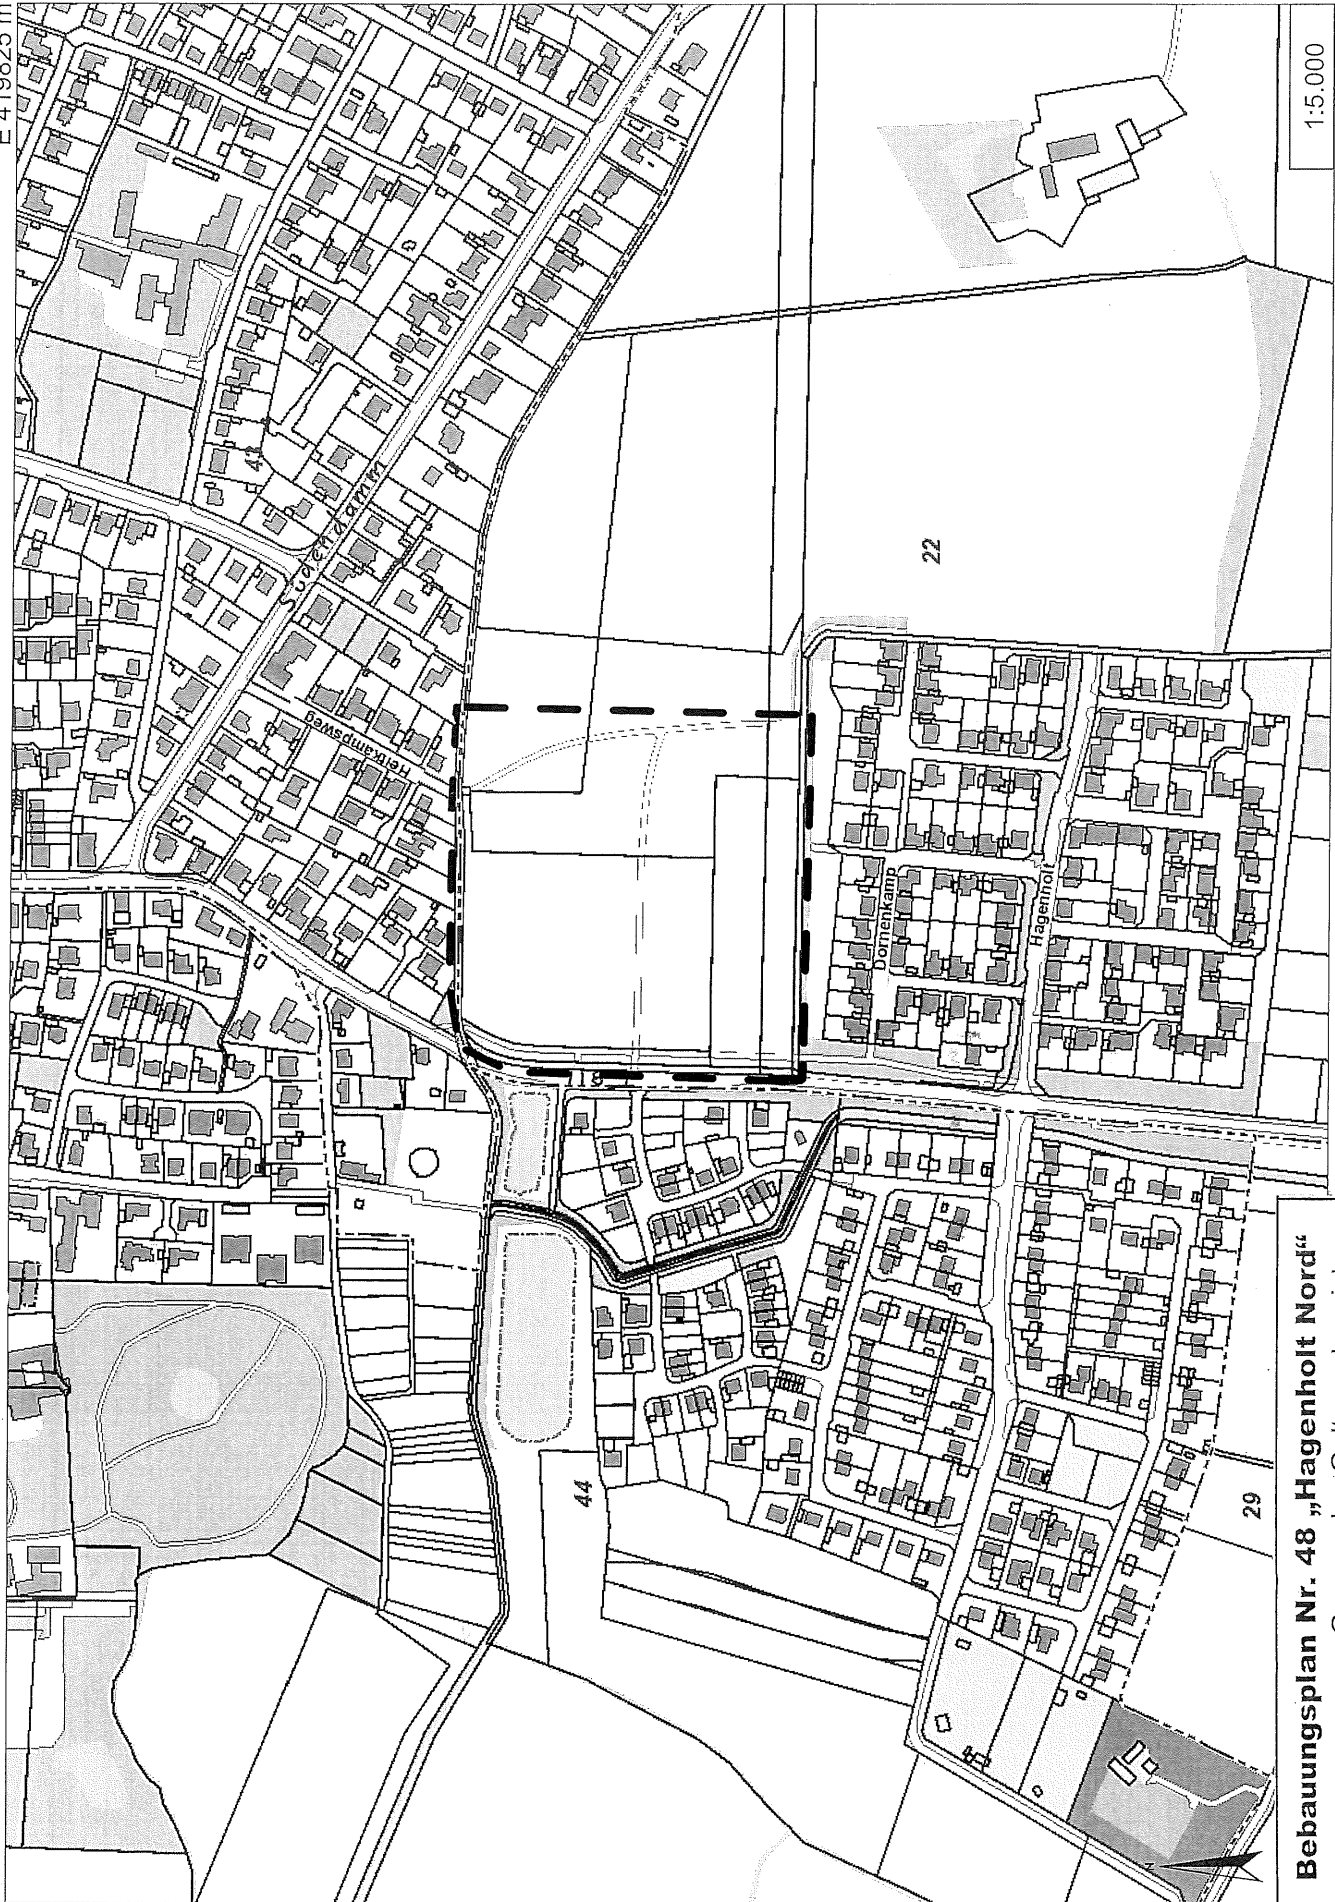

N 5744078 m

E 419825 m

1:5.000

**Bebauungsplan Nr. 48 „Hagenholz Nord“**  
— — — Grenze des Geltungsbereichs

N 5743208 m