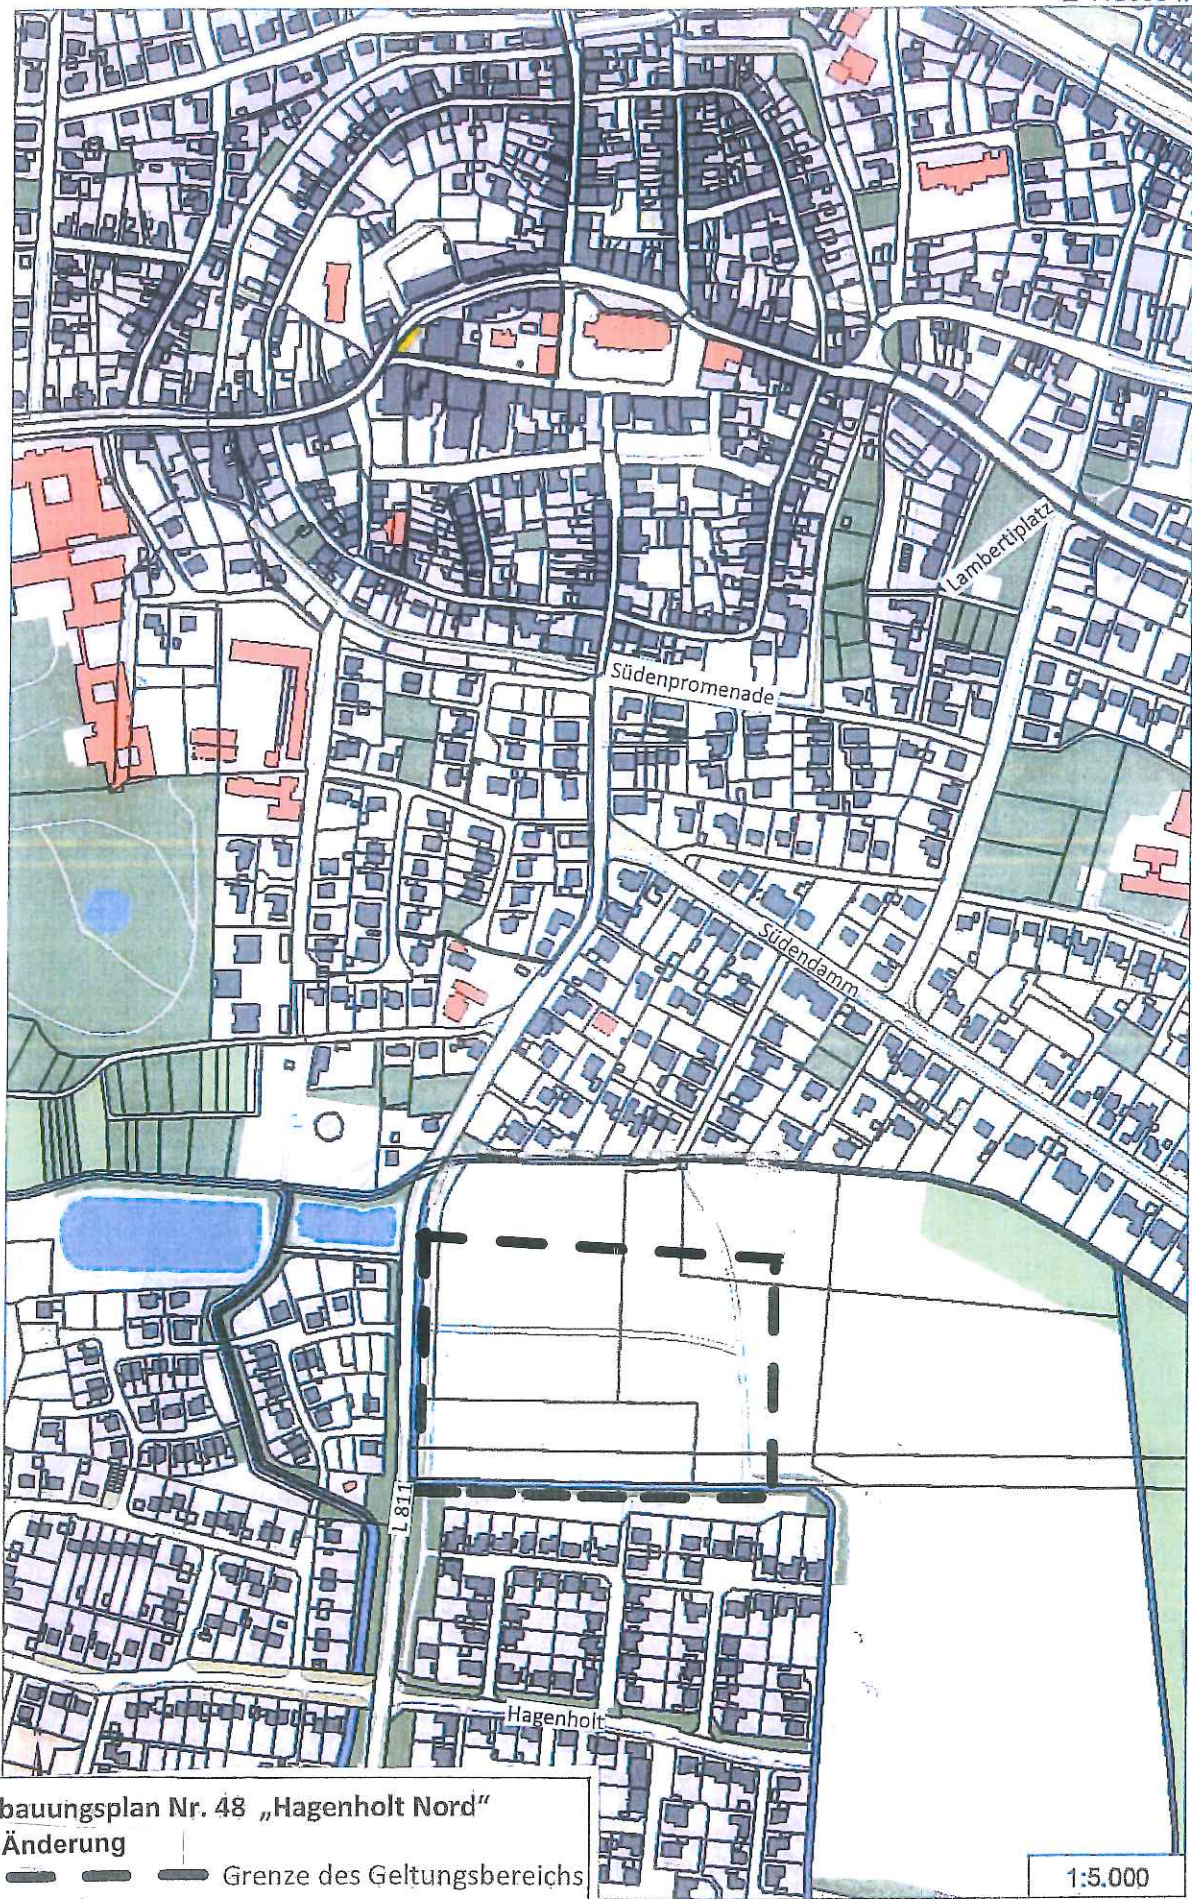

E 419655 m

N 5744576 m

**Bebauungsplan Nr. 48 „Hagenholt Nord“**

**1. Änderung**

— — — Grenze des Geltungsbereichs

1:5.000