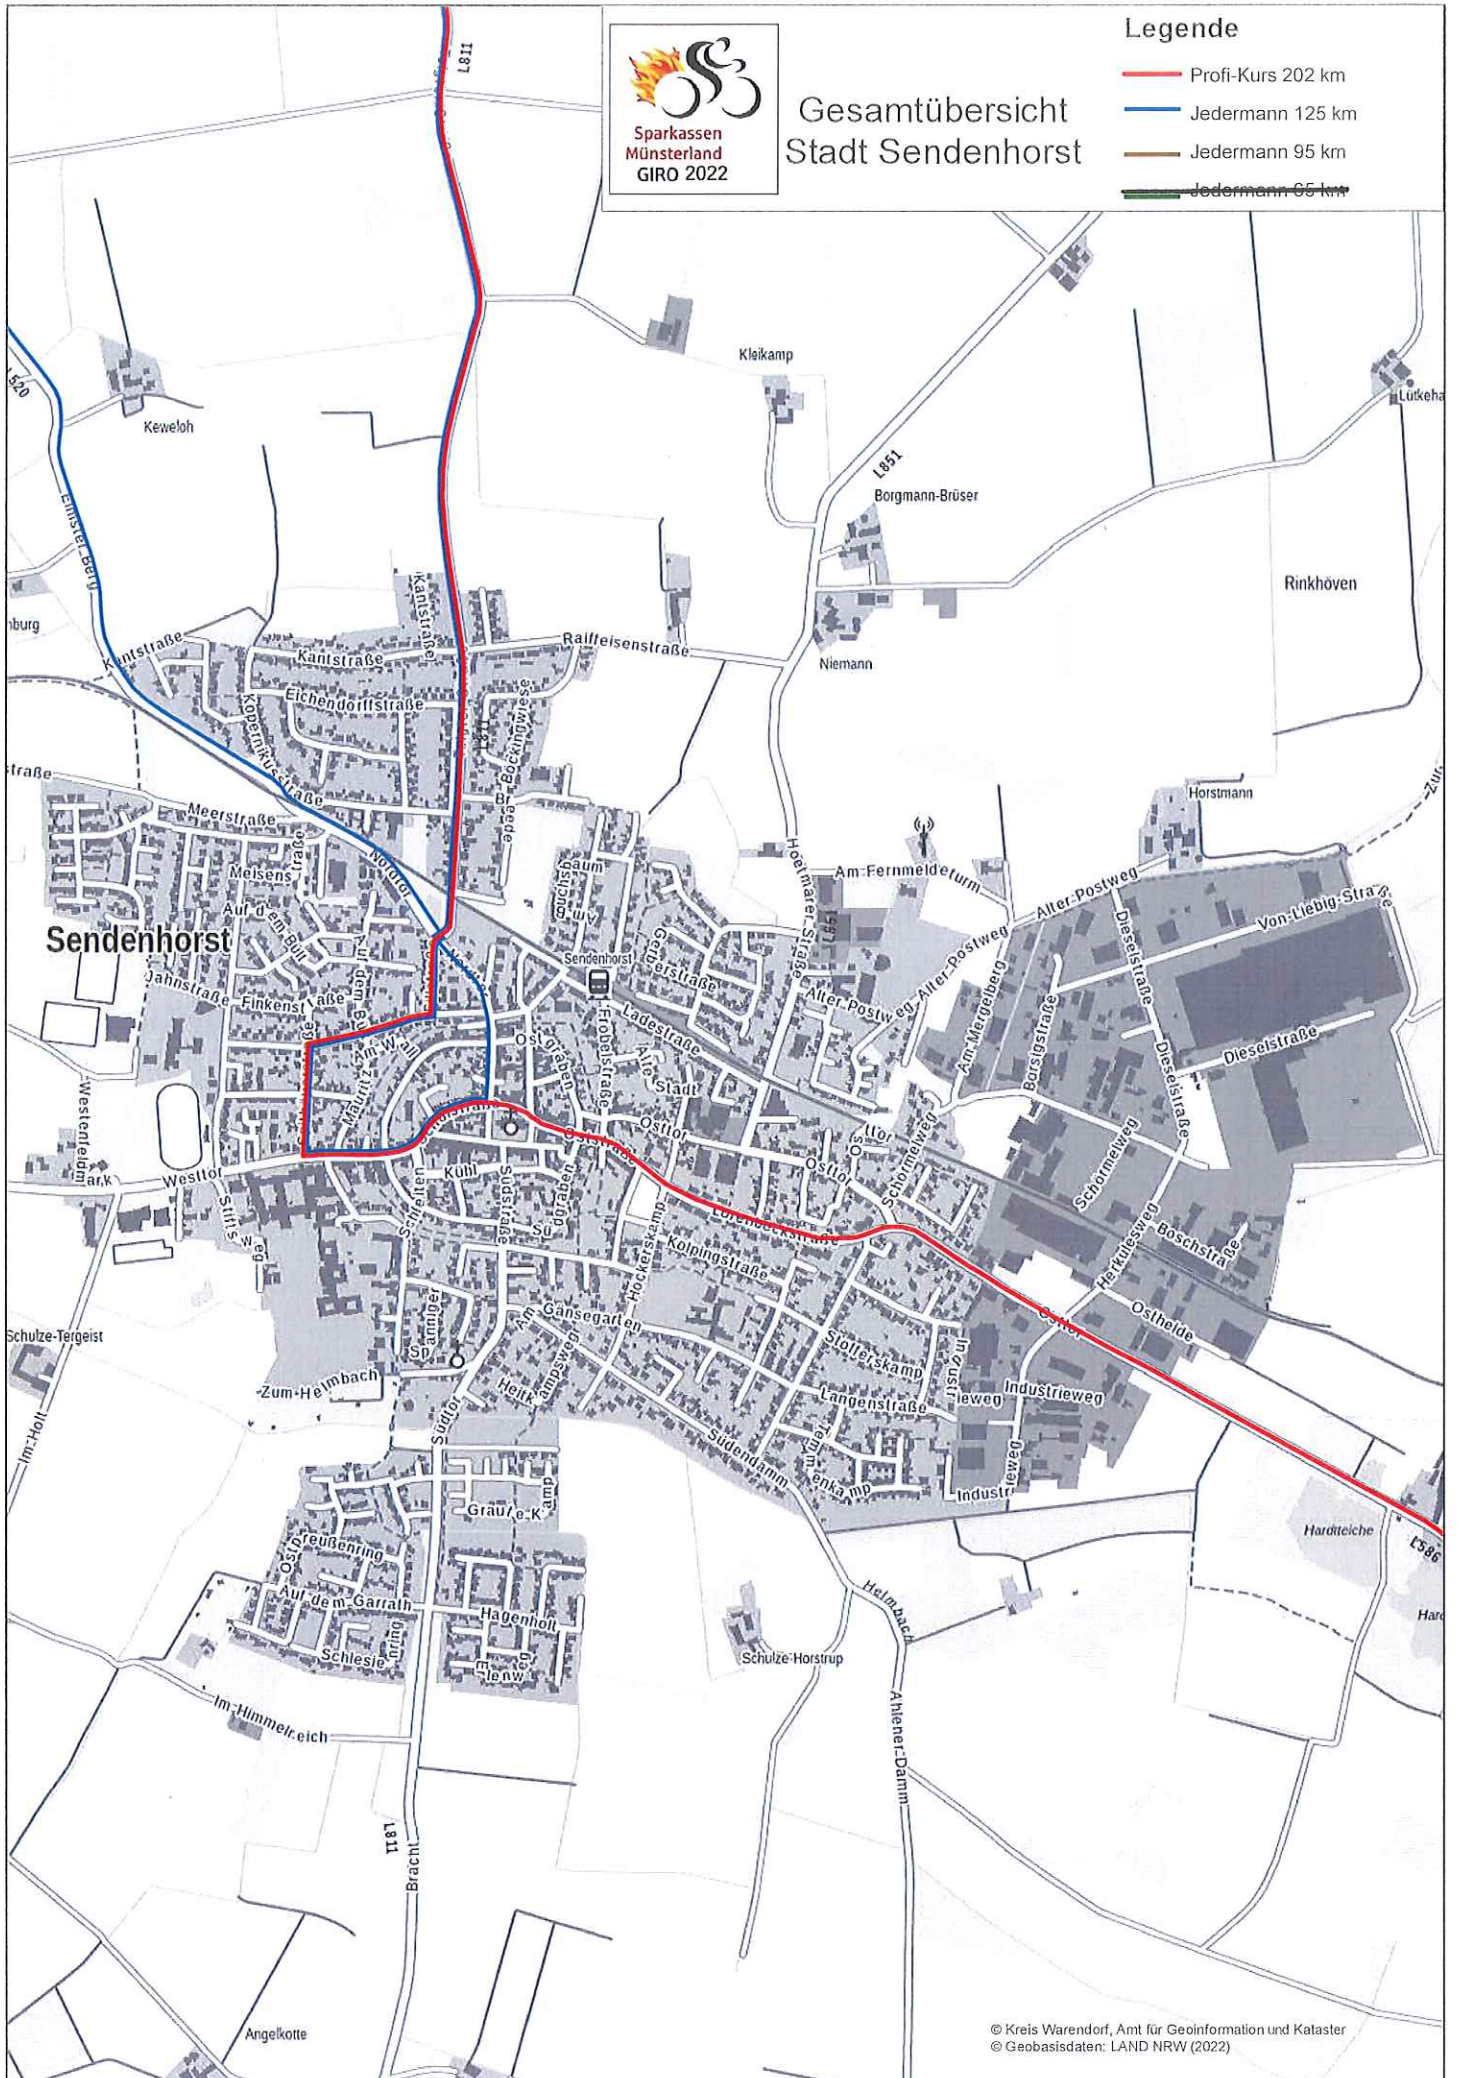

Gesamtübersicht Stadt Sendenhorst

Legende

- Profi-Kurs 202 km
- Jedermann 125 km
- Jedermann 95 km
- Jedermann 65 km

Profirennen

Jedermannrennen 95 km u. 125 km